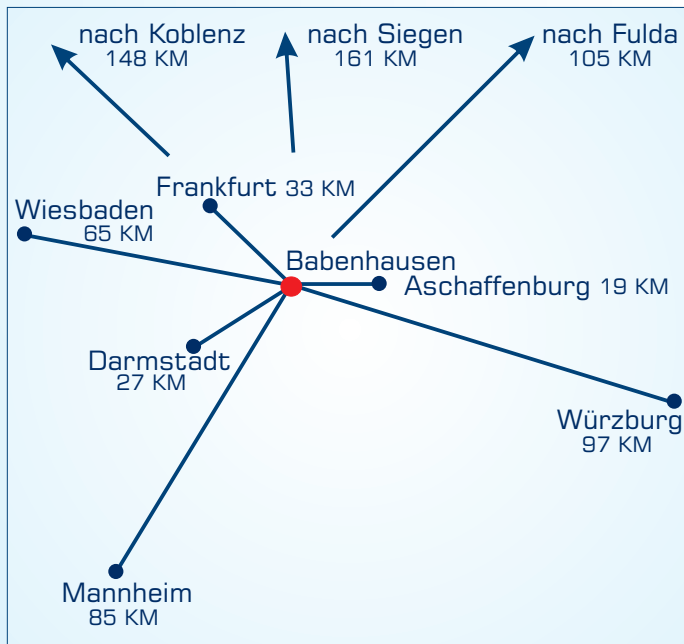

# Walpurgisnight

am Freitag, den 30.04.2021  
in der Stadthalle Babenhausen

**Wegbeschreibung Babenhausen: 49°57'40.0"N 8°57'18.7"E**

**What3words: ///ergänzt.abgleich.lehnstuhl**

**Stadthalle Babenhausen  
Platanenallee 31  
64832 Babenhausen**

**Aus Richtung Würzburg** kommend, fährst Du über die A3 Richtung Frankfurt/Main bis zur Ausfahrt Stockstadt (57), dann weiter auf der B456 Richtung Miltenberg/Aschaffenburg. Nach wenigen Kilometern biegst Du auf die B26 Richtung Babenhausen ab.

**Aus Richtung Köln** kommend, fährst Du über die A3 Richtung Würzburg bis zur Ausfahrt 54, dort auf die B45 Richtung Dieburg bis zur Ausfahrt Rodgau-Dudenhofen und dann weiter Richtung Babenhausen.

**Aus Richtung Dortmund** kommend, fährst Du über die A45 bis zum Hanauer Kreuz und dann weiter auf der B45 Richtung Dieburg bis zur Ausfahrt Rodgau-Dudenhofen und dann weiter Richtung Babenhausen

Es könnte aufgrund von COVID19 zu besonderen Einschränkungen, Auflagen oder zu einer Begrenzung der Tänzeranzahl kommen, welches dann zeitnah unserer Homepage zu entnehmen ist.

Entfernung vom Bahnhof ca. 400 m